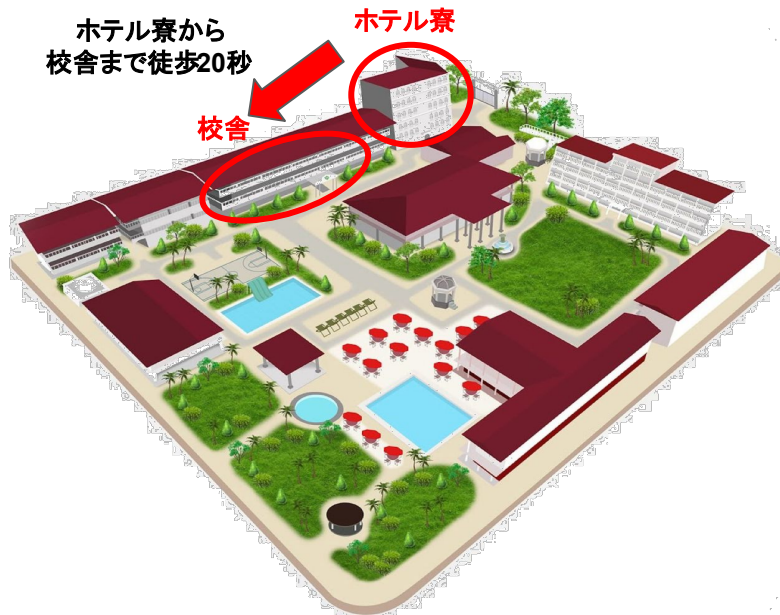

# GITCホテル寮のご案内

校舎から徒歩20秒のホテル寮で快適なフィリピン留学生生活を！

2017年完成！ホテル寮！

セパレートタイプのトイレ・シャワー

共有スペース